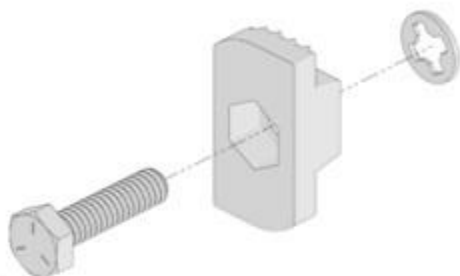

ApexOEM

321156-CHANNEL STUD INSTALLATION

1

2

3